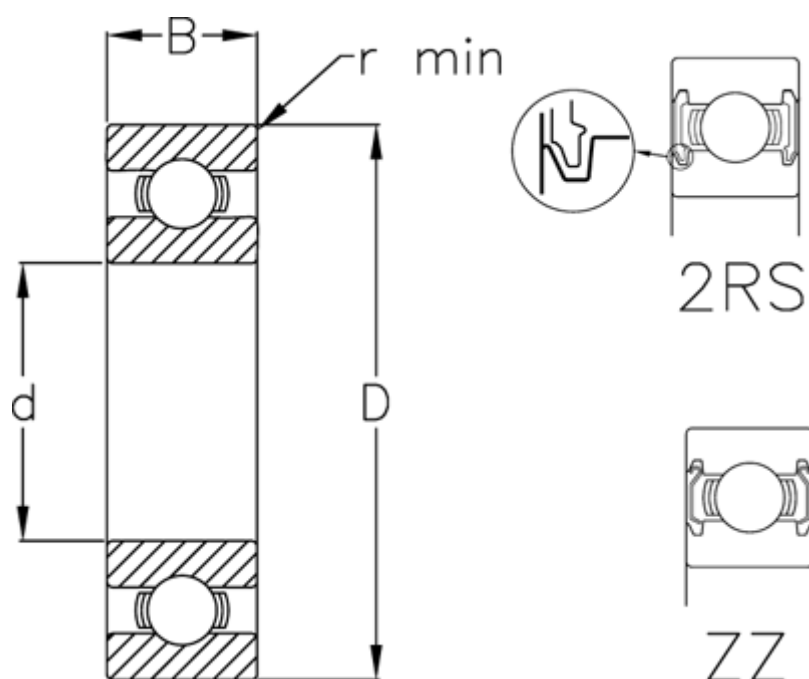

Varenummer: 5480045016039
Beskrivelse: Enradede sporkugleleje 6009 ZZ USDA H1
d=45 D=75 B=16 rustfast/spec. fedt

Mål

B	= 16	Vægt (kg) = 0.237
d	= 45	
D	= 75	
Dynamisk belastning C (kN)	= 21	
Max. o/min fedtsmurt	= 9200	
Max. o/min oliesmurt	= 11000	
r min	= 1	
Statisk belastning C0 (kN)	= 15.1	